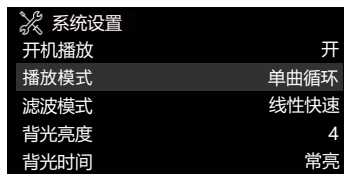

# 系统设置 显示说明

- a 线性快速
- b 线性慢速
- c 最小快速
- d 最小慢速
- e 切趾快速
- f 混合滤波
- g 矩形滤波

- a 开
- b 关

4  
1、2、3、4、5  
5档背光灯时间选项

- a 单曲循环
- b 全部一次
- c 全部循环

常亮  
常亮、5s、10s、15s、30s、5档背光灯时间选项