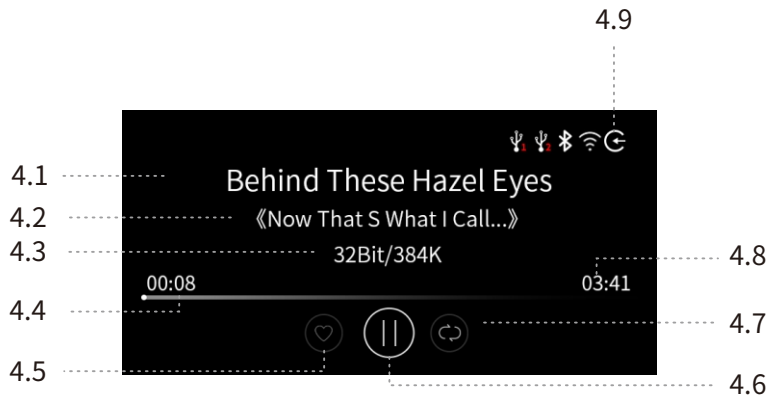

屏幕界面 显示说明

4.1 曲目名

4.2 歌手

4.3 位深度/采样率

4.4 已播放时长

4.5 已添加收藏

4.6 播放/暂停

4.7 循环模式

4.8 总时长

4.9 状态图标