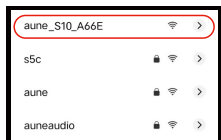

## 流媒体功能

1. 在有无线局域网覆盖的环境中使用手机/电脑/便携播放器等设备支持流媒体播放的应用,并搜索aune S10,并连接
2. 切换S10为流媒体输入模式
3. 使用手机/电脑/便携播放器等设备的应用播放音乐

S10流媒体  
苹果APP

S10 流媒体  
安卓版APP

# 流媒体使用方法

1. S10开机。
2. 扫描前页二维码下载安装IEAST。
3. 如图1，打开手机wifi，搜索并连接：aune\_S10\_XXXX。

图 1

图 2

4. 安卓系统如图2，打开IEAST，显示如下界面，点击右上角添加设备。苹果用户如图3，打开IEAST，短暂搜索后会显示如下界面，点击添加设备。

图 3

图 4

图 5

5. 如图4，点击界面设置按键，选择您常用的WIFI，点击继续，如图5，输入密码点击继续。

6. 配网成功后，安卓系统如图6，切换您的手机到上面配置好的WIFI网络。苹果系统如图7，点击继续。如图8，可以重命名您的设备。

图 6

图 7

图 8

7. 如图9，点击界面左下的“浏览”，以QQ音乐（需要手机安装QQ音乐APP）为例，点击QQ音乐，手机会自动打开QQ音乐APP，播放音乐并进入播放界面，如图10，点击播放进度条上方菜单栏最右侧的“:”进入菜单。