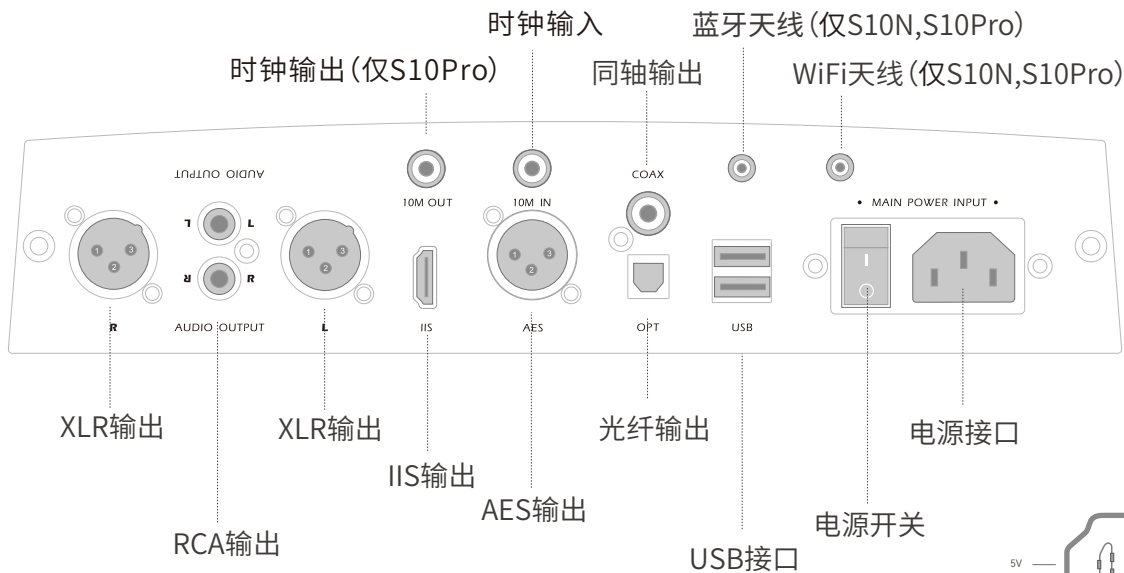

后面板视图 及各部名称