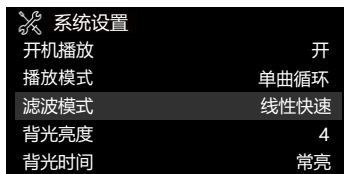

系统设置 显示说明

- a 线性快速
- b 线性慢速
- c 最小快速
- d 最小慢速
- e 切趾快速
- f 混合滤波
- g 矩形滤波