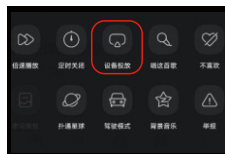

5. 如图4，点击界面设置按键，选择您常用的WIFI，点击继续，如图5，输入密码点击继续。

6. 配网成功后，安卓系统如图6，切换您的手机到上面配置好的WIFI网络。苹果系统如图7，点击继续。如图8，可以重命名您的设备。

图 6

图 7

图 8

7. 如图9，点击界面左下的“浏览”，以QQ音乐（需要手机安装QQ音乐APP）为例，点击QQ音乐，手机会自动打开QQ音乐APP，播放音乐并进入播放界面，如图10，点击播放进度条上方菜单栏最右侧的“:”进入菜单。

图 9

图 10

8. 如图11，点击设备投放。
9. 如图12，选择播放设备，遥控器“→”键按两次，切换到流媒体模式，即可。

图 11

图 12

官方公众平台

OFFICIAL PUBLIC PLATFORM

微信公众号  
aune