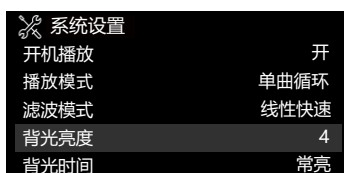

4
1、2、3、4、5
5档背光灯时间选项