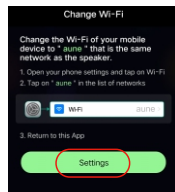

# 流媒体使用方法

1. S10开机。
2. 扫描前页二维码下载安装IEAST。
3. 如图1，打开手机wifi，搜索并连接：aune\_S10\_XXXX。

图 1

图 2

4. 安卓系统如图2，打开IEAST，显示如下界面，点击右上角添加设备。苹果用户如图3，打开IEAST，短暂搜索后会显示如下界面，点击添加设备。

图 3

图 4

图 5

5. 如图4，点击界面设置按键，选择您常用的WIFI，点击继续，如图5，输入密码点击继续。

6. 配网成功后，安卓系统如图6，切换您的手机到上面配置好的WIFI网络。苹果系统如图7，点击继续。如图8，可以重命名您的设备。

图 6

图 7

图 8

7. 如图9，点击界面左下的“浏览”，以QQ音乐（需要手机安装QQ音乐APP）为例，点击QQ音乐，手机会自动打开QQ音乐APP，播放音乐并进入播放界面，如图10，点击播放进度条上方菜单栏最右侧的“:”进入菜单。