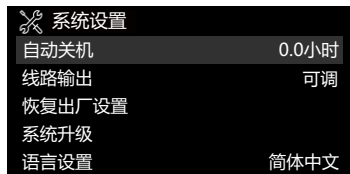

系统设置 显示说明

0.0小时

0.0、0.5、1.0、1.5、
2.0、2.5、3.0、3.5、
4.0、4.5、5.0
11档背光灯时间选项

a 简体中文

b 繁体中文

c English

d 日本語

a 开

b 关

a 内部

b 外部