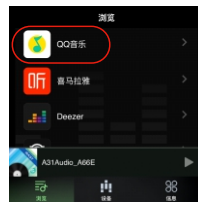

# 流媒体使用方法

1. S10开机。
2. 扫描前页二维码下载安装IEAST。
3. 如图1，打开手机wifi，搜索并连接：aune\_S10\_XXXX。

图 1

图 2

4. 安卓系统如图2，打开IEAST，显示如下界面，点击右上角添加设备。苹果用户如图3，打开IEAST，短暂搜索后会显示如下界面，点击添加设备。

图 3

图 4

图 5

5. 如图4，点击界面设置按键，选择您常用的WIFI，点击继续，如图5，输入密码点击继续。

6. 配网成功后，安卓系统如图6，切换您的手机到上面配置好的WIFI网络。苹果系统如图7，点击继续。如图8，可以重命名您的设备。

图 6

图 7

图 8

7. 如图9，点击界面左下的“浏览”，以QQ音乐（需要手机安装QQ音乐APP）为例，点击QQ音乐，手机会自动打开QQ音乐APP，播放音乐并进入播放界面，如图10，点击播放进度条上方菜单栏最右侧的“:”进入菜单。