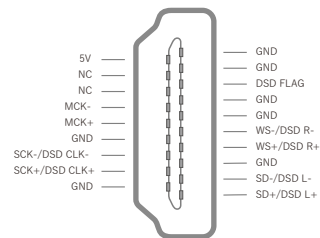

后面板视图 及各部名称