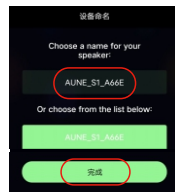

# 流媒体使用方法

1. S10开机。
2. 扫描前页二维码下载安装IEAST。
3. 如图1，打开手机wifi，搜索并连接：aune\_S10\_XXXX。

图 1

图 2

4. 安卓系统如图2，打开IEAST，显示如下界面，点击右上角添加设备。苹果用户如图3，打开IEAST，短暂搜索后会显示如下界面，点击添加设备。

图 3

图 4

图 5

5. 如图4，点击界面设置按键，选择您常用的WIFI，点击继续，如图5，输入密码点击继续。

6. 配网成功后，安卓系统如图6，切换您的手机到上面配置好的WIFI网络。苹果系统如图7，点击继续。如图8，可以重命名您的设备。

图 6

图 7

图 8

7. 如图9，点击界面左下的“浏览”，以QQ音乐（需要手机安装QQ音乐APP）为例，点击QQ音乐，手机会自动打开QQ音乐APP，播放音乐并进入播放界面，如图10，点击播放进度条上方菜单栏最右侧的“:”进入菜单。