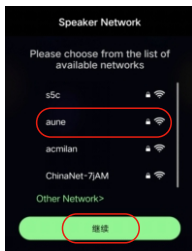

# 流媒体使用方法

1. S10开机。
2. 扫描前页二维码下载安装IEAST。
3. 如图1，打开手机wifi，搜索并连接：aune\_S10\_XXXX。

图 1

图 2

4. 安卓系统如图2，打开IEAST，显示如下界面，点击右上角添加设备。苹果用户如图3，打开IEAST，短暂搜索后会显示如下界面，点击添加设备。

图 3

图 4

图 5

5. 如图4，点击界面设置按键，选择您常用的WIFI，点击继续，如图5，输入密码点击继续。

6. 配网成功后，安卓系统如图6，切换您的手机到上面配置好的WIFI网络。苹果系统如图7，点击继续。如图8，可以重命名您的设备。

图 6

图 7

图 8

7. 如图9，点击界面左下的“浏览”，以QQ音乐（需要手机安装QQ音乐APP）为例，点击QQ音乐，手机会自动打开QQ音乐APP，播放音乐并进入播放界面，如图10，点击播放进度条上方菜单栏最右侧的“:”进入菜单。