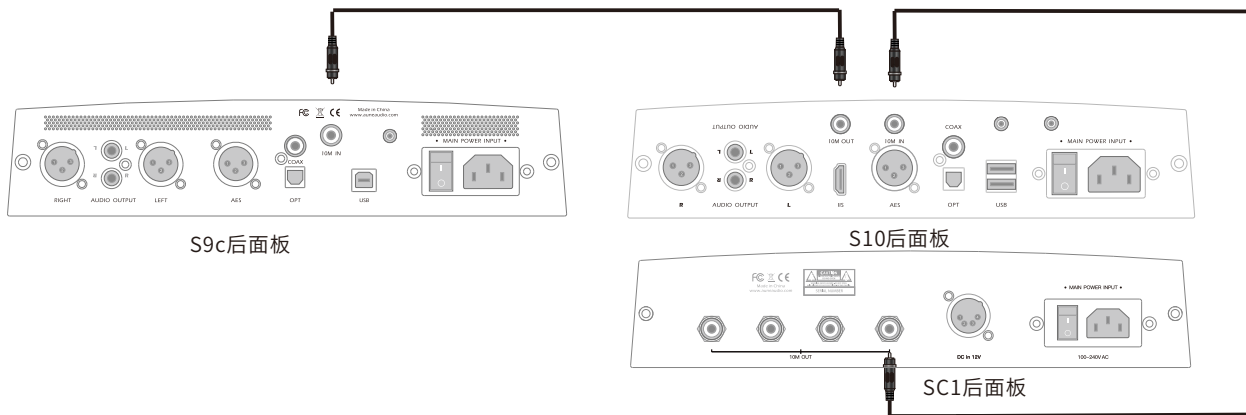

操作说明

外接时钟功能/时钟输出功能

通过 BNC 连接线（50 欧或 75 欧）将 S10 和 SC1 连接，选择激活外接时钟（激活方法见系统设置页面）即可使用外接时钟输入功能。

通过 BNC 连接线（50 欧或 75 欧）将 S10 和 S9C 连接，即可使用时钟输出功能。

S9c后面板

S10后面板

SC1后面板