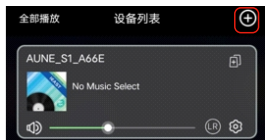

# 流媒体使用方法

1. S10开机。
2. 扫描前页二维码下载安装IEAST。
3. 如图1，打开手机wifi，搜索并连接：aune\_S10\_XXXX。

图 1

图 2

4. 安卓系统如图2，打开IEAST，显示如下界面，点击右上角添加设备。苹果用户如图3，打开IEAST，短暂搜索后会显示如下界面，点击添加设备。

图 3

图 4

图 5

5. 如图4，点击界面设置按键，选择您常用的WIFI，点击继续，如图5，输入密码点击继续。

6. 配网成功后，安卓系统如图6，切换您的手机到上面配置好的WIFI网络。苹果系统如图7，点击继续。如图8，可以重命名您的设备。

图 6

图 7

图 8

7. 如图9，点击界面左下的“浏览”，以QQ音乐（需要手机安装QQ音乐APP）为例，点击QQ音乐，手机会自动打开QQ音乐APP，播放音乐并进入播放界面，如图10，点击播放进度条上方菜单栏最右侧的“:”进入菜单。