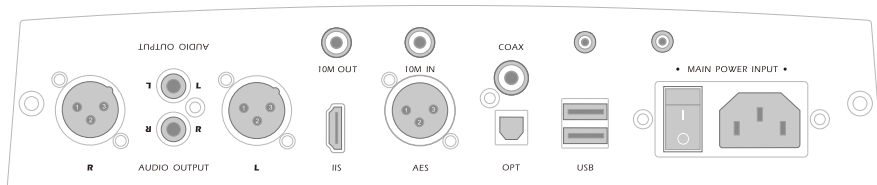

## 数字转盘功能

- 1.通过S10播放器的"COAXIAL/OPT/AES/IIS"接口, 连接DAC解码器(例如:S9C) "对应的接口"
- 2.通过S9C的耳机口接驳耳机或通过S9C "AUDIO OUT"接口接驳功放或有源音箱

## 播放解码功能

通过 RCA 线将 S10 的 RCA 模拟信号输出接口与耳放/功放/有源音箱等设备的 RCA 音频输入接口相连接。

【示意图 S5A 连接有源音箱 S5A RCA—有源音箱】

S10后面板

有源音箱