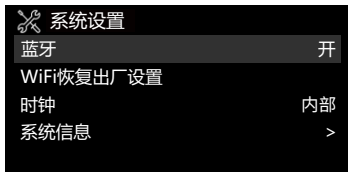

# 系统设置 显示说明

0.0小时

0.0、0.5、1.0、1.5、  
2.0、2.5、3.0、3.5、  
4.0、4.5、5.0  
11档背光灯时间选项

a 简体中文

b 繁体中文

c English

d 日本語

a 开