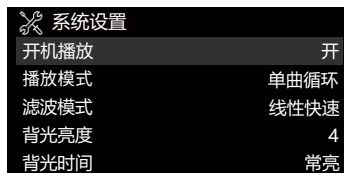

系统设置 显示说明

- a 线性快速
- b 线性慢速
- c 最小快速
- d 最小慢速
- e 切趾快速
- f 混合滤波
- g 矩形滤波

- a 开
- b 关

4
1、2、3、4、5
5档背光灯时间选项

- a 单曲循环
- b 全部一次
- c 全部循环

常亮
常亮、5s、10s、15s、30s、5档背光灯时间选项