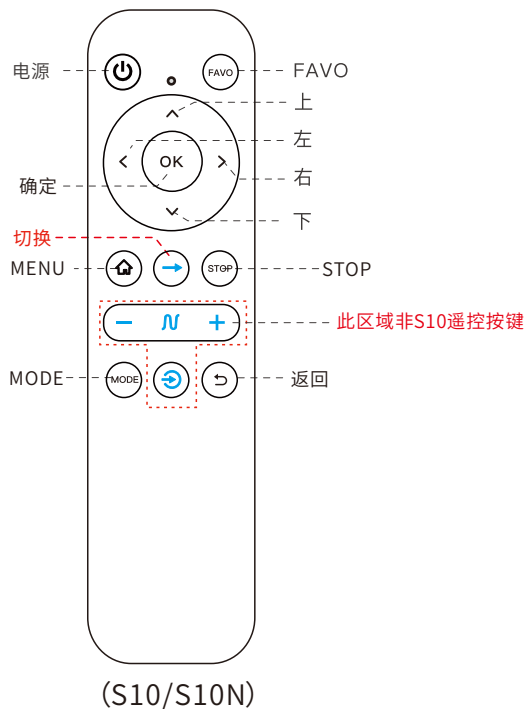

遥控器各部按键 名称及功能说明

按键名称	文件浏览模式	播放模式
电源	待机	待机
FAVO		收藏/删除收藏
切换	切换蓝牙输入/流媒体输入/标准输入 (仅S10N和S10Pro)	
上	选择上一个	模拟输出音量+
左	上翻页	上一曲/长按快退
右	下翻页	下一曲/长按快进
下	选择下一个	模拟输出音量-
确定	确定	播放/暂停
MODE	切换播放模式	切换播放模式
MENU	回到主菜单	回到主菜单
STOP	停止播放	停止播放
返回	返回上一级	返回上一级