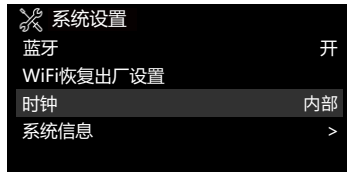

系统设置 显示说明

0.0小时

0.0、0.5、1.0、1.5、
2.0、2.5、3.0、3.5、
4.0、4.5、5.0
11档背光灯时间选项

a 简体中文

b 繁体中文

c English

d 日本語

a 开

b 关

a 内部

b 外部